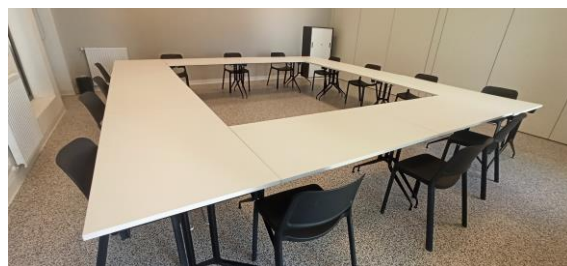

Grande configuration	Salle de réunion 1 + 2	Salle de réunion 1	Salle de réunion 2	Salle de réunion 3
<u>Capacité d'accueil</u> 60 personnes	<u>Capacité d'accueil</u> 30 personnes	<u>Capacité d'accueil</u> 15 personnes	<u>Capacité d'accueil</u> 15 personnes	<u>Capacité d'accueil</u> 30 personnes
Mobilier : 6 tables (200/80cm) 14 tables (140/80cm) 48 chaises 3 armoires à clés	Mobilier : 6 tables (140/80cm) 4 tables (200/80cm) 24 chaises 2 armoires à clés	Mobilier : 6 tables (140/80cm) 12 chaises 1 armoire à clés	Mobilier : 4 tables (200/80cm) 12 chaises 1 armoire à clés	Mobilier : 2 tables (200/80cm) 8 tables (140/80cm) 24 chaises 1 armoire à clés

Les salles sont équipées de wifi « eduroam ».

Salle de réunion 1

Salle de réunion 2

Salle de réunion 3

Salle de réunion 1 + 2

Salle de réunion grande configuration